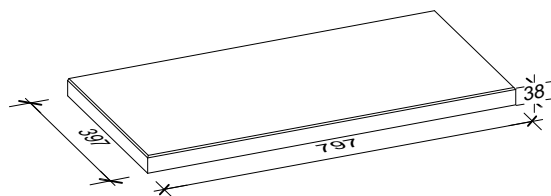

## 3,8 cm - 02

# RINN

Den Anfang  
macht ein guter Stein.

Verlegeart **Reihenverband**

Produkt/System **terralit**

Maßstab = 1:33

80 x 40 cm

Bedarf pro m<sup>2</sup> 3,13 Platten 80 x 40 x 3,8 cm

Anfangsstein pro m ---

Rastermaß 80 x 40 x 3,8 cm

Besonderheit Verlegung mit Fugenkreuzen

Steinmaß (in mm)

TIPP

Weitere Details zum Verlegen und Pflegen >>> [www.rinn.net](http://www.rinn.net)

Rinn Beton- und Naturstein · Info-Hotline Heuchelheim 0800 7466800