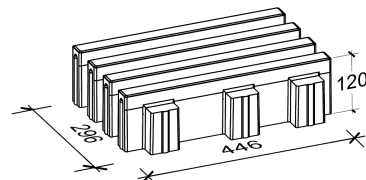

Hydropor KL-Grünfugenplatte

12 cm - 02

Den Anfang
macht ein guter Stein.

Verlegeart **Reihenverband**

Produkt/System **Hydropor KL-Grünfugenplatte**

Maßstab = 1:20

30 x 30 cm

45 x 30 cm

Bedarf pro m ²	11,11 Platten 30 x 30 x 12 cm
Anfangsstein pro m	1,67 Platten
Rastermaß	30 x 30 x 12 cm; 45 x 30 x 12 cm
Besonderheit	---

Steinmaß (in mm)

TIPP

Weitere Details zum Verlegen und Pflegen >>> www.rinn.net